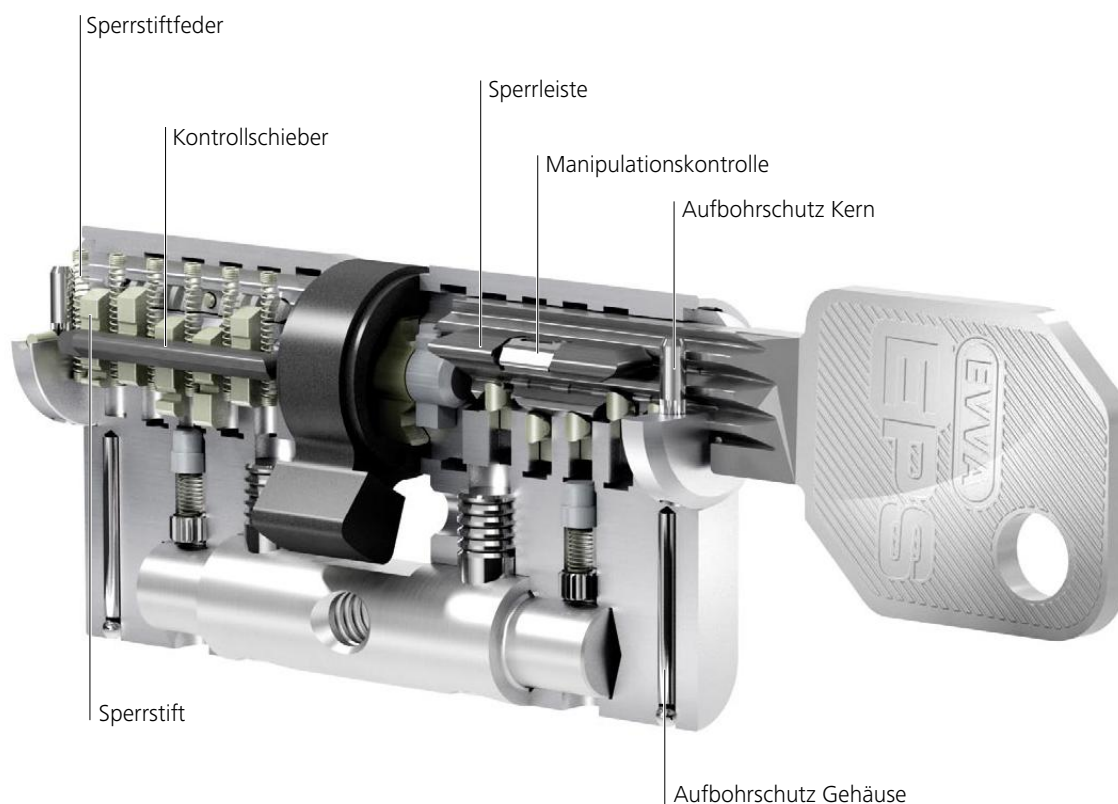

EPS-Zylinder | patentierte Technologie für gute Sicherheit

Modular-Bauweise (SYMO)

Ein Zylinder | viele Details

EPS ist ein gefedertes Stiftsystem mit 5 oder 6 aktiven, gefederten Abfrageelementen und bietet bis zu 20 zusätzliche Seitencodierungen. Die integrierte Manipulationskontrolle des Schlüssels im Zylinder sowie die doppelt wirkenden Sperrstifte sorgen für gute Sicherheit.

Der EPS-Zylinder wird in Kompakt- sowie Modular-Bauweise (SYMO) gefertigt. Damit ist die Kombination innerhalb einer Schließanlage möglich. Durch die Modular-Bauweise kann der EPS-Zylinder direkt vor Ort an die jeweilige Türsituation angepasst werden. Zusätzlich ist es möglich den modularen EPS-Zylinder vor Ort auf bestimmte Funktionen (z.B. beidseitig sperrbar) umzubauen. Das spart Zeit und Kosten!