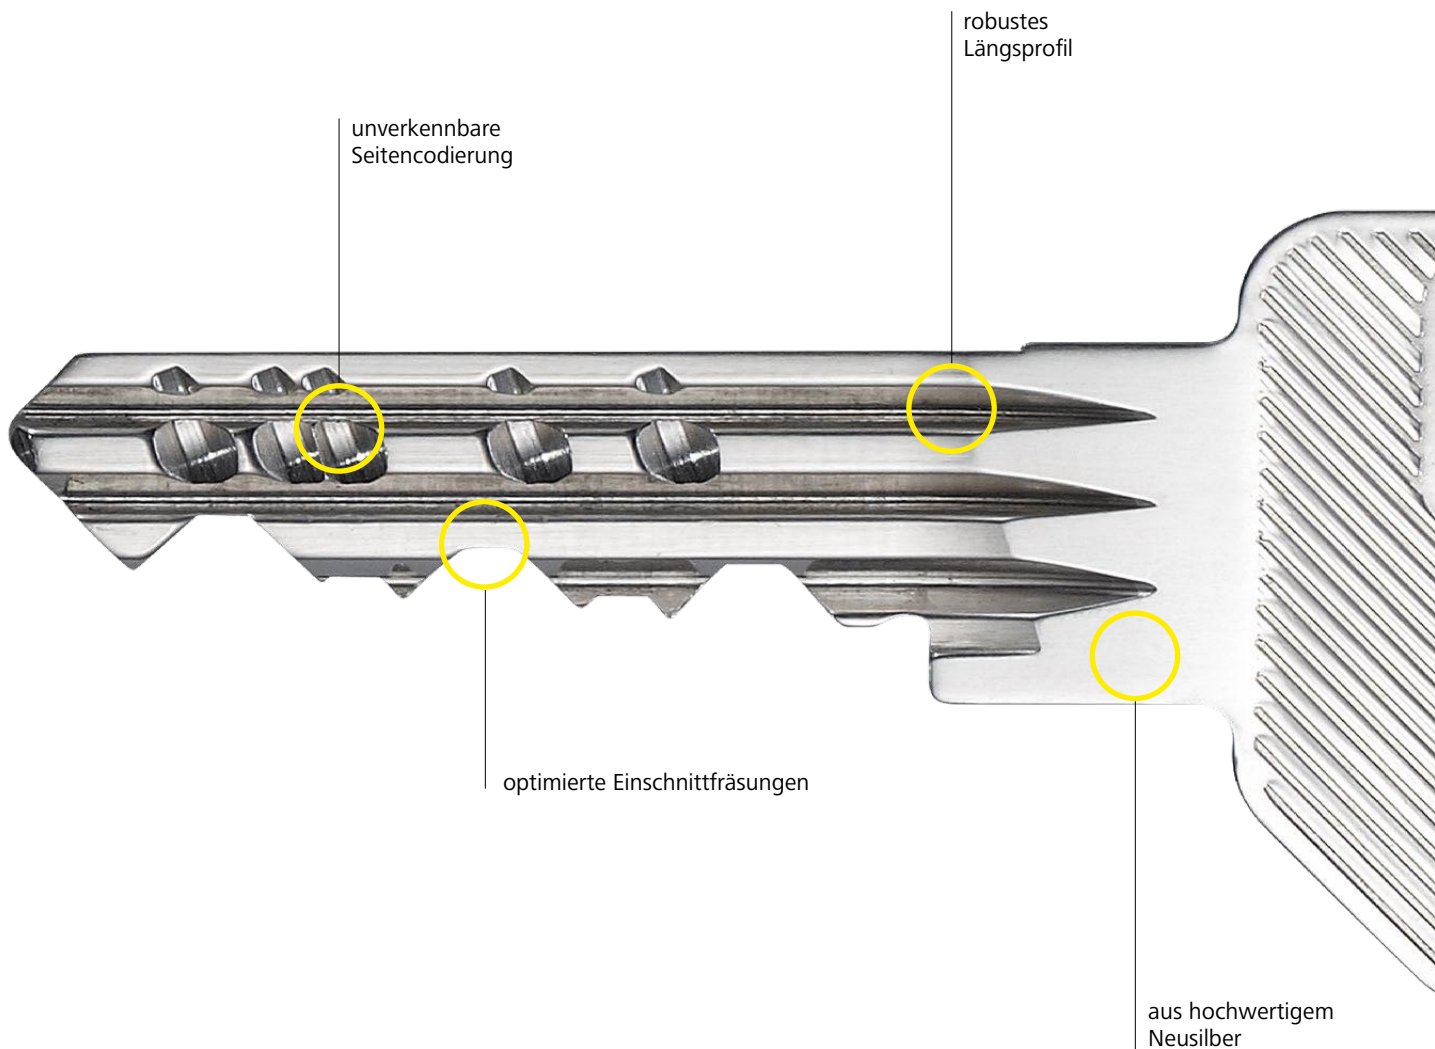

EPS-Schlüssel | klassische Technologie im robusten Design

Ein Schlüssel | viele Eigenschaften

Der EPS-Schlüssel ist ein starker Neusilberschlüssel mit großem Schlüsselquerschnitt. Das macht ihn verschleißfest und langlebig. Die unverkennbare Seitencodierung und die damit zusammenhängende integrierte Manipulationskontrolle machen ihn noch sicherer. Dank des robusten Längsprofils und den optimierten Einschnittfräsungen lässt sich der EPS-Schlüssel besonders gut anstecken.